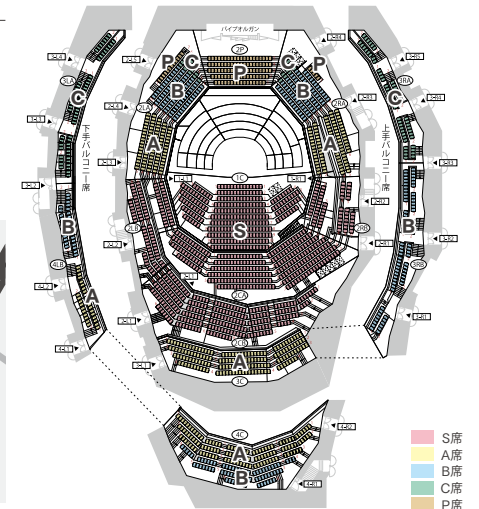

ミュゼ川崎シンフォニーホール

神奈川県川崎市幸区大宮町1310
TEL 044-520-0100 <https://www.kawasaki-sym-hall.jp/>
【JR】川崎駅徒歩3分
【京浜急行】京急川崎駅徒歩8分