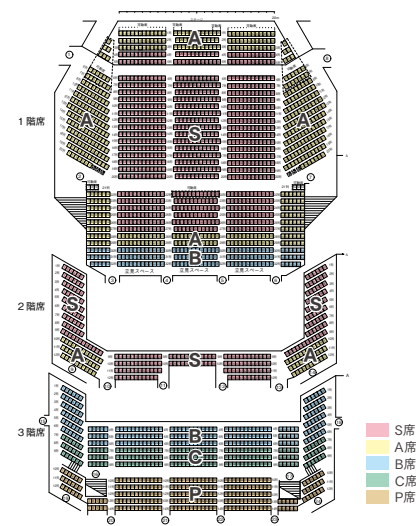

神奈川県民ホール

神奈川県横浜市中区山下町3-1
TEL 045-662-5901 <https://www.kanagawa-kenminhall.com/>
【東急東横線直通みなとみらい線】
日本大通り駅(3番出口)徒歩約8分
※JR根岸線・市営地下鉄関内駅からは徒歩約15分かかります。