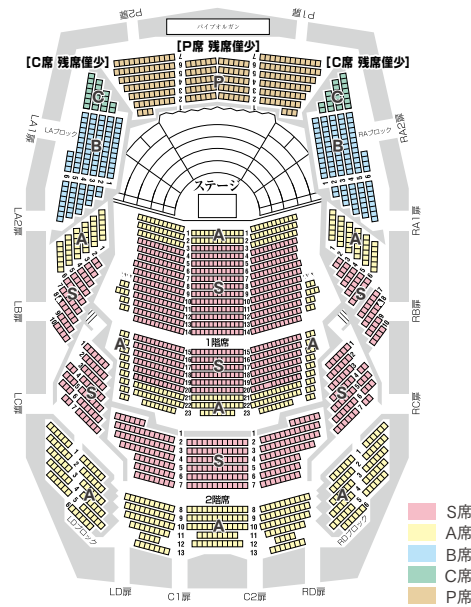

定期演奏会の座席表 & アクセスマップ

(その他のコンサートとは座種が異なります)

サントリーホール

東京都港区赤坂1-13-1
 TEL 03-3505-1001 <https://www.suntory.co.jp/suntoryhall/>
 【東京メトロ南北線】
 六本木一丁目駅(3番出口)徒歩約5分
 【東京メトロ銀座線・南北線】
 溜池山王駅(13番出口)徒歩7~10分

ミュゼ川崎シンフォニーホール