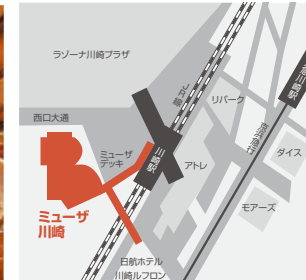

定期演奏会の座席表 & アクセスマップ

(その他のコンサートとは座種が異なります)

サントリーホール

東京都港区赤坂1-13-1
 TEL 03-3505-1001 <https://www.suntory.co.jp/suntoryhall/>
 【東京メトロ南北線】
 六本木一丁目駅(3番出口)徒歩約5分
 【東京メトロ銀座線・南北線】
 溜池山王駅(13番出口)徒歩7~10分

ミュゼ川崎シンフォニーホール

神奈川県川崎市幸区大宮町1310
 TEL 044-520-0100 <https://www.kawasaki-sym-hall.jp/>
 【JR】川崎駅徒歩3分
 【京浜急行】京急川崎駅徒歩8分

神奈川県民ホール

神奈川県横浜市中区山下町3-1
 TEL 045-662-5901 <https://www.kanagawa-kenminhall.com/>
 【東急東横線直通みなとみらい線】
 日本大通り駅(3番出口)徒歩約8分
 ※JR根岸線・市営地下鉄関内駅からは徒歩約15分かかります。

カルッツかわさき

神奈川県川崎市川崎区富士見1-1-4
 TEL 044-222-5211 <http://culttz.city.kawasaki.jp/>
 【JR】川崎駅(北口東)徒歩約15分
 【京浜急行】京急川崎駅徒歩約15分
 【バスをご利用の方】JR川崎駅東口バスターミナルより乗車約5分「教育文化会館前」下車
 川崎市営バス(系統番号:川04・川05・川07・川10・川13・川15)
 臨港バス(系統番号:川02・川03)