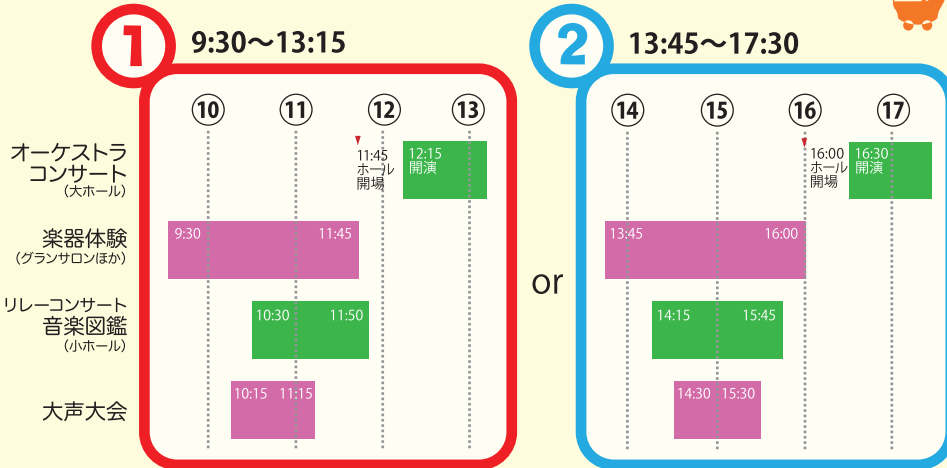

ふくろう隊長といっしょに探検に出かけよう!

サプライズ・ライブ

どこからともなく... あなたは会えるかな?

スタンプ・ラリー

うさぎの
きくちゃん

日時 2018年3月21日 水・祝

①開館 9:30 (オーケストラ・コンサート開演12:15)

②開館 13:45 (オーケストラ・コンサート開演16:30)

※①と②は完全入替制 終演後、公会堂の利用はできません。

会場 杉並公会堂

イベント入場券 2500円(税込)

チケット
好評発売中

★推奨年齢 4歳以上

※すぎなみ子育て応援券はご利用いただけません。

0歳から家族で楽しめる春のオーケストラ・フェスティバル!

日本フィルと杉並公会堂が、今年もこどもたちに最高の音楽体験をプレゼントします。初めての方も大歓迎の「楽器体験」、楽器ごとの音色を楽しむ「音楽図鑑 (リレーコンサート)」など、杉並公会堂のすみずみまで音楽に満たされる1日。楽しみ方はあなた次第です!

今年のテーマは「日本フィルレストラン」。メインディッシュはベートーヴェンがモーツァルトのどちらかを会場のみなさまにお選びいただけます。最高の演奏とおもてなして、みなさまのご来場を心よりお待ちしております!

スケジュール

①と②は完全入替制

●授乳室とバギー置き場もあります

★食事スペースはありません。ご了承ください。再入場できます。

イベント入場券

2500 円 (税込)

(オーケストラ・コンサート 全席指定)