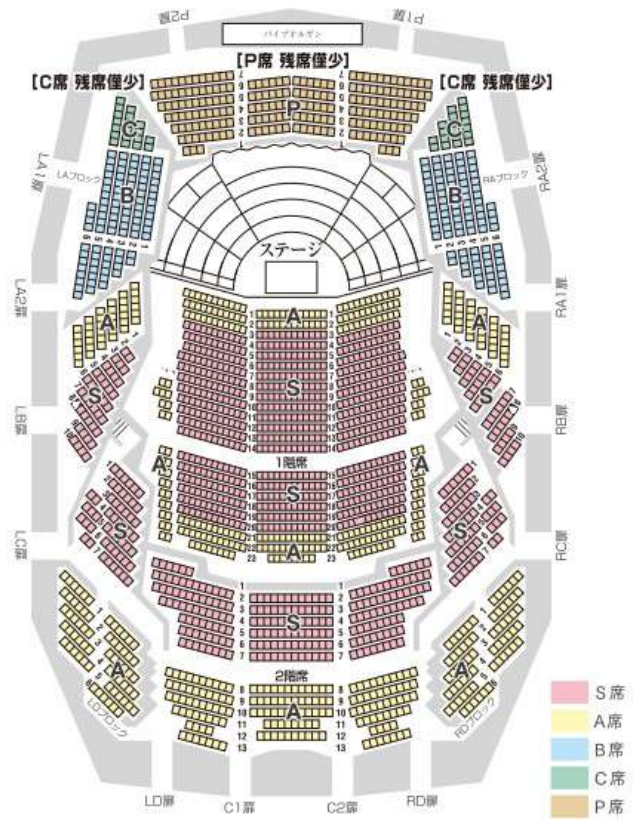

定期演奏会の座席表 & アクセスマップ

(その他のコンサートとは座席割が異なります)

サントリーホール

東京都港区赤坂1-13-1

TEL 03-3505-1001

<https://www.suntory.co.jp/suntoryhall/>

【東京メトロ南北線】

六本木一丁目駅(3番出口)徒歩約5分

【東京メトロ銀座線・南北線】

溜池山王駅(13番出口)徒歩7~10分

横浜みなとみらいホール

神奈川県横浜市西区みなとみらい2-3-6

TEL 045-682-2020

<http://www.yaf.or.jp/mmh/>

【東急東横線直通みなとみらい線】

みなとみらい駅(クイーンズスクエア横浜連絡口)徒歩3分

【JR京浜東北線・根岸線/横浜市営地下鉄】

桜木町駅(動く歩道からランドマークプラザ経由で

クイーンズスクエア1階奥)徒歩12分