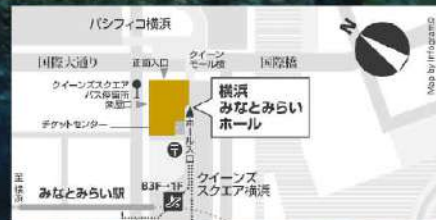

ローソンチケット…<https://1-tike.com> Lコード: 33149

横浜みなとみらいホールチケットセンター…045-682-2000(10:00~17:00)(休館日・保守点検日を除く)

【主催】公益財団法人日本フィルハーモニー交響楽団

【助成】文化庁文化芸術振興費補助金

【後援】神奈川新聞社/tvk

(舞台芸術等総合支援事業(創造団体支援))

【協力】横浜みなとみらいホール

独立行政法人日本芸術文化振興会

託児サービス[事前申し込み制・有料]

※締切は公演の1週間前

イベント託児@マザーズ

TEL:0120-788-222(平日10:00~17:00)

◆会場案内

〒220-0012 横浜市西区みなとみらい2-3-6
TEL:045-682-2020 www.yaf.or.jp/mmh/

・みなとみらい駅(東急東横線直通
みなとみらい線)下車、「クイーンズスクエア
横浜連絡口」より徒歩3分

・桜木町駅(JR京浜東北線・根岸線
横浜市営地下鉄)下車、
動く歩道からランドマークプラザ経由で
クイーンズスクエア1階奥(徒歩12分)