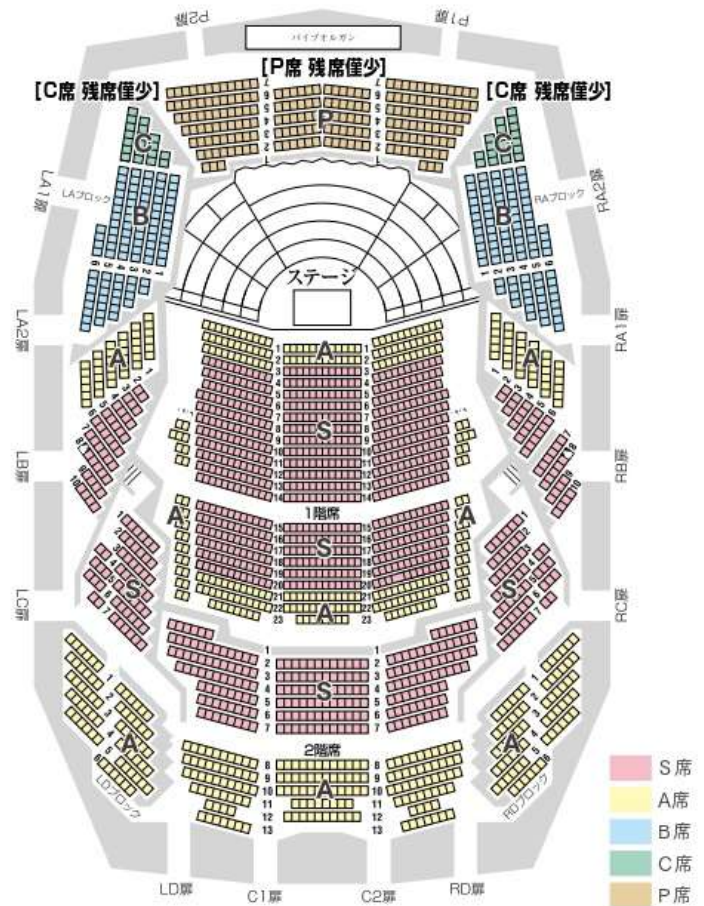

定期演奏会の座席表&アクセスマップ(その他のコンサートとは座種が異なります)

サントリーホール

東京都港区赤坂1-13-1
TEL 03-3505-1001
<http://www.suntory.co.jp/suntoryhall/>

【東京メトロ南北線】
六本木一丁目駅(3番出口)徒歩約5分
【東京メトロ銀座線・南北線】
溜池山王駅(13番出口)徒歩7~10分

横浜みなとみらいホール

神奈川県横浜市西区みなとみらい2-3-6
TEL 045-682-2020
<http://www.yaf.or.jp/mmh/>

【東急東横線直通みなとみらい線】
みなとみらい駅(クイーンズスクエア横浜連絡口)徒歩3分
【JR京浜東北線・根岸線/横浜市営地下鉄】
桜木町駅(動く歩道からランドマークプラザ経由でクイーンズスクエア1階奥)徒歩12分