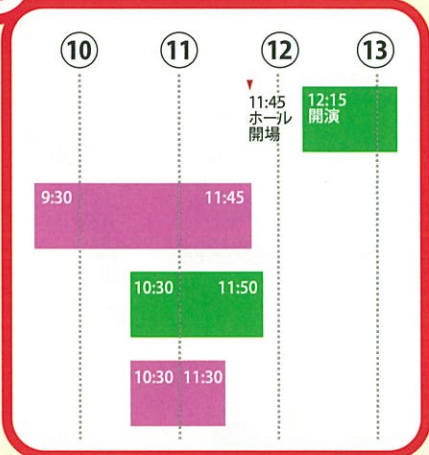

ふくろう隊長の
公会堂
たんけん

1F ハーモニープラザ ほか

サプライズ ライブ

きく!

各階 スタンプ ラリー

うさぎの
きくちゃん

2F 大ホール
大声大会

さわる?

はりねずみの
さわちゃん

スケジュール

①と②は完全入替制

●授乳室とバギー置き場もあります

1

9:30~13:15

2

13:45~17:30

オーケストラ
(大ホール)

楽器に
さわってみよう!
(グランサロンほか)

リレーコンサート
音楽図鑑
(小ホール)

大声大会

or

★食事スペースはありません。ご了承ください。再入場できます。

COCOAR2

スマホで『さわちゃんえかきうた』を見よう!