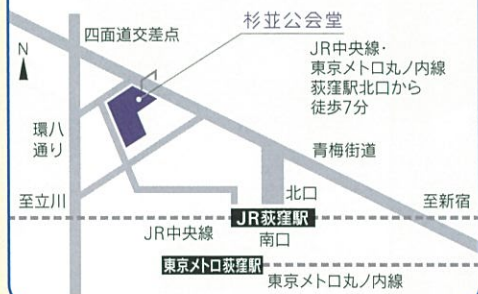

はりねずみの
さわちゃん

スケジュール

①と②は完全入替制

●授乳室とバギー置き場もあります

1

9:30~13:15

2

13:45~17:30

オーケストラ
(大ホール)

楽器に
さわってみよう!
(グランサロンほか)

リレーコンサート
音楽図鑑
(小ホール)

大声大会

or

★食事スペースはありません。ご了承ください。再入場できます。

COCOAR2

スマホで『さわちゃんえかきうた』を見よう!

iPhone iPad Android 専用アプリ「COCOAR2」を検索→無料ダウンロードアプリを起動して、チラシの表面をスマホでかざしてみてください。

このQRコードからも無料ダウンロードできます。

イベント情報

日本フィル 公式ウェブサイト (カレンダーの2月26日をクリック!) <http://www.japanphil.or.jp/>

イベント入場券

2500円 (税込)

(4歳以上。オーケストラ・コンサート入場料含む)

- ※0~3歳無料。ただしオーケストラ・コンサートでお席が必要な場合は入場券をご購入ください。
- ※このイベントには託児サービスはありません。
- ※推奨年齢:4歳以上
- ※このコンサートは小さなお子様から大人の方までご家族連れで楽しんで頂くコンサートです。周囲への配慮は忘れずに、皆で一緒に楽しみましょう。

会場

杉並公会堂

〒167-0043 東京都杉並区上荻1-23-15 <http://www.suginamikoukaidou.com/>