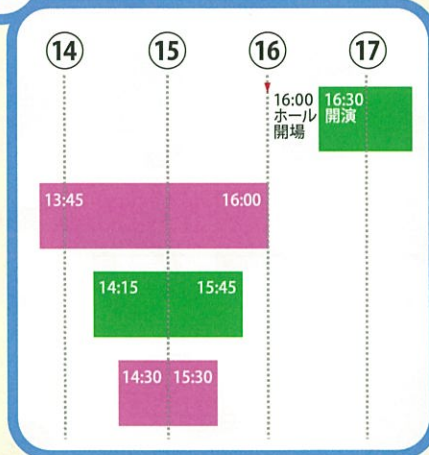

ふくろう隊長の
公会堂
たんけん

1F ハーモニープラザ ほか

サプライズ ライブ

きく!

各階 スタンプ ラリー

うさぎの
きくちゃん

2F 大ホール
大声大会

さわる?

はりねずみの
さわちゃん

スケジュール

①と②は完全入替制

●授乳室とバギー置き場もあります

1

9:30~13:15

2

13:45~17:30

オーケストラ
(大ホール)

楽器に
さわってみよう!
(グランサロンほか)

リレーコンサート
音楽図鑑
(小ホール)

大声大会

or

★食事スペースはありません。ご了承ください。再入場できます。

COCOAR2

スマホで『さわちゃんえかきうた』を見よう!

- ※0~3歳無料。ただしオーケストラ・コンサートでお席が必要な場合は入場券をご購入ください。
- ※このイベントには託児サービスはありません。
- ※推奨年齢:4歳以上
- ※このコンサートは小さなお子様から大人の方までご家族連れで楽しんで頂くコンサートです。周囲への配慮は忘れずに、皆で一緒に楽しみましょう。

会場

杉並公会堂

〒167-0043 東京都杉並区上荻1-23-15 <http://www.suginamikoukaidou.com/>