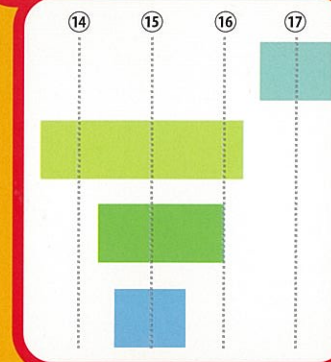

きくプログラムは
どれとどれかな?
チェックして
おかないと!

館内あちこちで
日本フィルメンバーが
**サプライズ
ライブ**
どこで始まるかな?
お楽しみ!

アナタも楽器!
キミの声も、すてきな音楽!
大声・大音大会

①11時30分～12時30分
②14時30分～15時30分

どこの国の音楽?

日本フィルメンバーによる
**リレー・コンサート
「音楽図鑑」**

各楽器約10分間のリレー・コンサート

●定員190名
●入退場自由

B2F
小ホール
①11時～12時45分
②14時15分～16時

江原陽子 (司会)

1 10時から14時まで

2 13時30分から17時30分まで

●授乳室とバギー置き場もあります

1Fふくろう駅の
時刻表で出発時刻を
確認してね!

集めてまわろう!
スタンプラリー
(景品あり)
各階

杉並公会堂には
ひみつがいっぱい!
**ふくろう隊長の
公会堂たんけん**