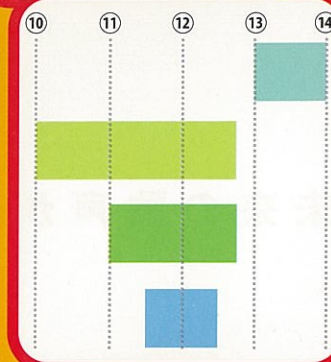

きくプログラムは
どれとどれかな?
チェックして
おかないと!

館内あちこちで
日本フィルメンバーが
**サプライズ
ライブ**
どこで始まるかな?
お楽しみ!

アナタも楽器!
キミの声も、すてきな音楽!
大声・大音大会

①11時30分～12時30分
②14時30分～15時30分

どこの国の音楽?

日本フィルメンバーによる
**リレー・コンサート
「音楽図鑑」**

各楽器約10分間のリレー・コンサート

●定員190名
●入退場自由

B2F
小ホール
①11時～12時45分
②14時15分～16時

江原陽子 (司会)

1 10時から14時まで

2 13時30分から17時30分まで

●授乳室とバギー置き場もあります

1Fふくろう駅の
時刻表で出発時刻を
確認してね!

集めてまわろう!
スタンプラリー
(景品あり)
各階

杉並公会堂には
ひみつがいっぱい!
**ふくろう隊長の
公会堂たんけん**