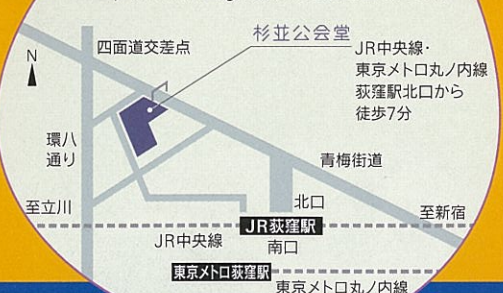

0歳から入場できます!
イベント入場券

2500円

(4歳以上。大ホールコンサート入場料含む)
※0～3歳無料。ただしオーケストラ・コンサートでお席が
必要な場合は入場券をご購入下さい。

お申込み・お問合せ

杉並公会堂
☎03・5347・4450 [臨時休業日を除く10時～19時]
日本フィルハーモニー交響楽団 (サービスセンター)
☎03・5378・5911 [平日10時～17時]

会場はここ!
杉並公会堂

〒167-0043 東京都杉並区上荻1-23-15
<http://www.suginamikoukaidou.com/>

みる・きく・さわる オーケストラ!

①10時～14時 (大ホールコンサート13時～14時)
②13時30分～17時30分 (大ホールコンサート16時30分～17時30分)
※①②入れ替え制

ぼくたちといっしょに
たんけんしよう!

楽器って、
見てだけでも
楽しいね!
さわってみたら
もっと
楽しいよ!