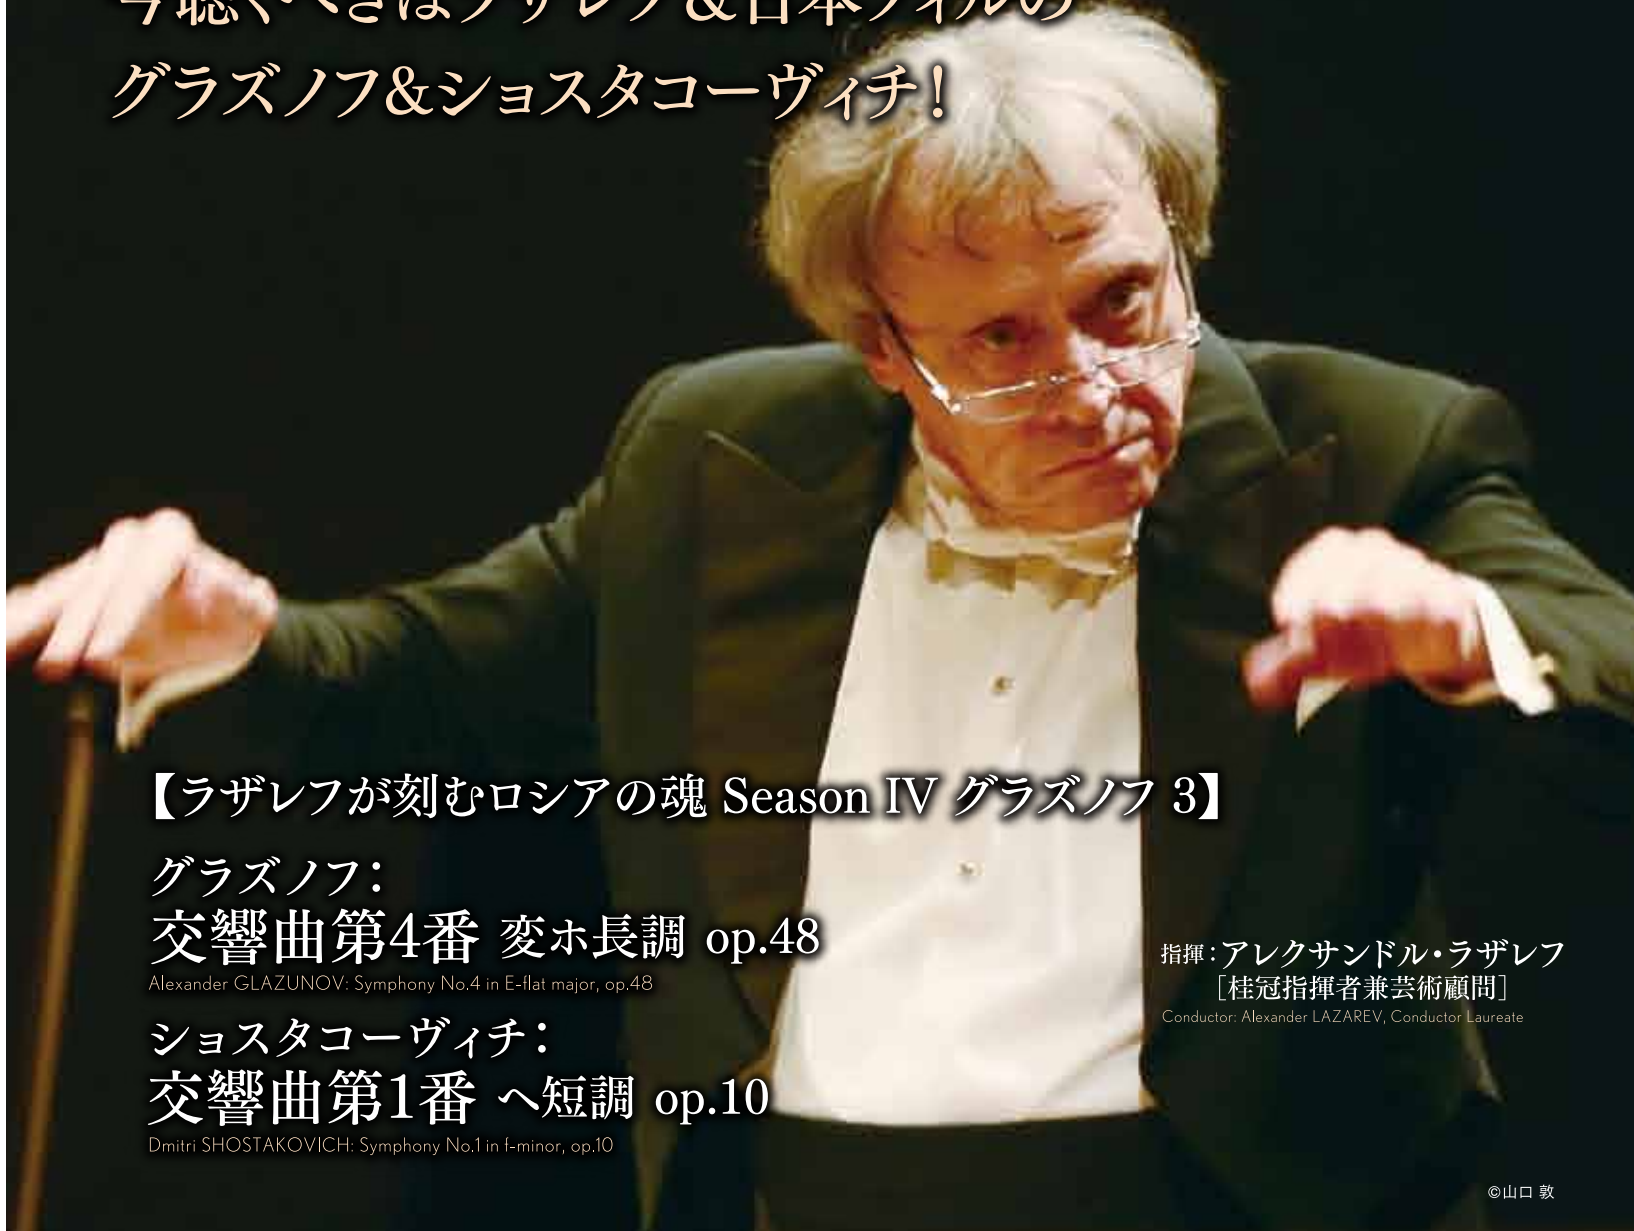

日本フィルハーモニー交響楽団

第694回 東京定期演奏会

JAPAN PHILHARMONIC ORCHESTRA

2017 10.27 (金) 18:20 開場 / 19:00 開演 / 28 (土) 13:30 開場 / 14:00 開演 **サントリーホール**

プレトーク
「本日の聴きどころ」
13:00 開場
13:10～

今聴くべきはラザレフ & 日本フィルの グラスノフ & ショスタコーヴィチ!

【ラザレフが刻むロシアの魂 Season IV グラスノフ 3】

グラスノフ：
交響曲第4番 変ホ長調 op.48

Alexander GLAZUNOV: Symphony No.4 in E-flat major, op.48

ショスタコーヴィチ：
交響曲第1番 へ短調 op.10

Dmitri SHOSTAKOVICH: Symphony No.1 in f-minor, op.10

指揮：アレクサンドル・ラザレフ
[桂冠指揮者兼芸術顧問]

Conductor: Alexander LAZAREV, Conductor Laureate

©山口 敦

料金 (消費税込み) S ¥8,000 A ¥6,500 B ¥6,000 C ¥5,000 P ¥4,000 Ys(25歳以下) ¥1,500 ※Ys席は日本フィルでのみ扱います。S席以外から選べます。※未就学児の入場はご遠慮ください。※出演者、曲目等は変更される場合がございます。あらかじめご了承ください。※車いすの方、障害者手帳をお持ちの方は割引がございますので、サービスセンターまでお問い合わせください。	2017年6月21日(水)発売 お申込み・お問い合わせ / 日本フィル・サービスセンター [TEL] 03-5378-5911 (平日10:00~17:00) [FAX] 03-5378-6161 (24時間) 日本フィルeチケット www.japanphil.or.jp (席を選んでお申込みできます) ▶ チケットぴあ … (0570)02-9999 http://pia.jp/t/japanphil Pコード/331584 ▶ e+【イープラス】 … http://eplus.jp ▶ ローソンチケット … (0570)000-407(オペレーター) http://l-tike.com Lコード/33934 ▶ サントリーホールチケットセンター … 0570-55-0017	託児サービス (事前申込制・有料) イベント託児® マザーズ TEL 0120-788-222 (平日10:00 - 17:00)

主催 公益財団法人日本フィルハーモニー交響楽団 **特別協賛** MUFG 三菱UFJニコス株式会社
協賛 鹿島建設株式会社 昭和シェル石油株式会社 株式会社ティーガイア フジテレビジョン 三井不動産株式会社 株式会社リョーサン パイオニア株式会社
後援 駐日ロシア連邦大使館 ロシア連邦交流庁 (Rossotrudnichestvo)

文化庁文化芸術振興費補助金
(舞台芸術創造活動活性化事業)